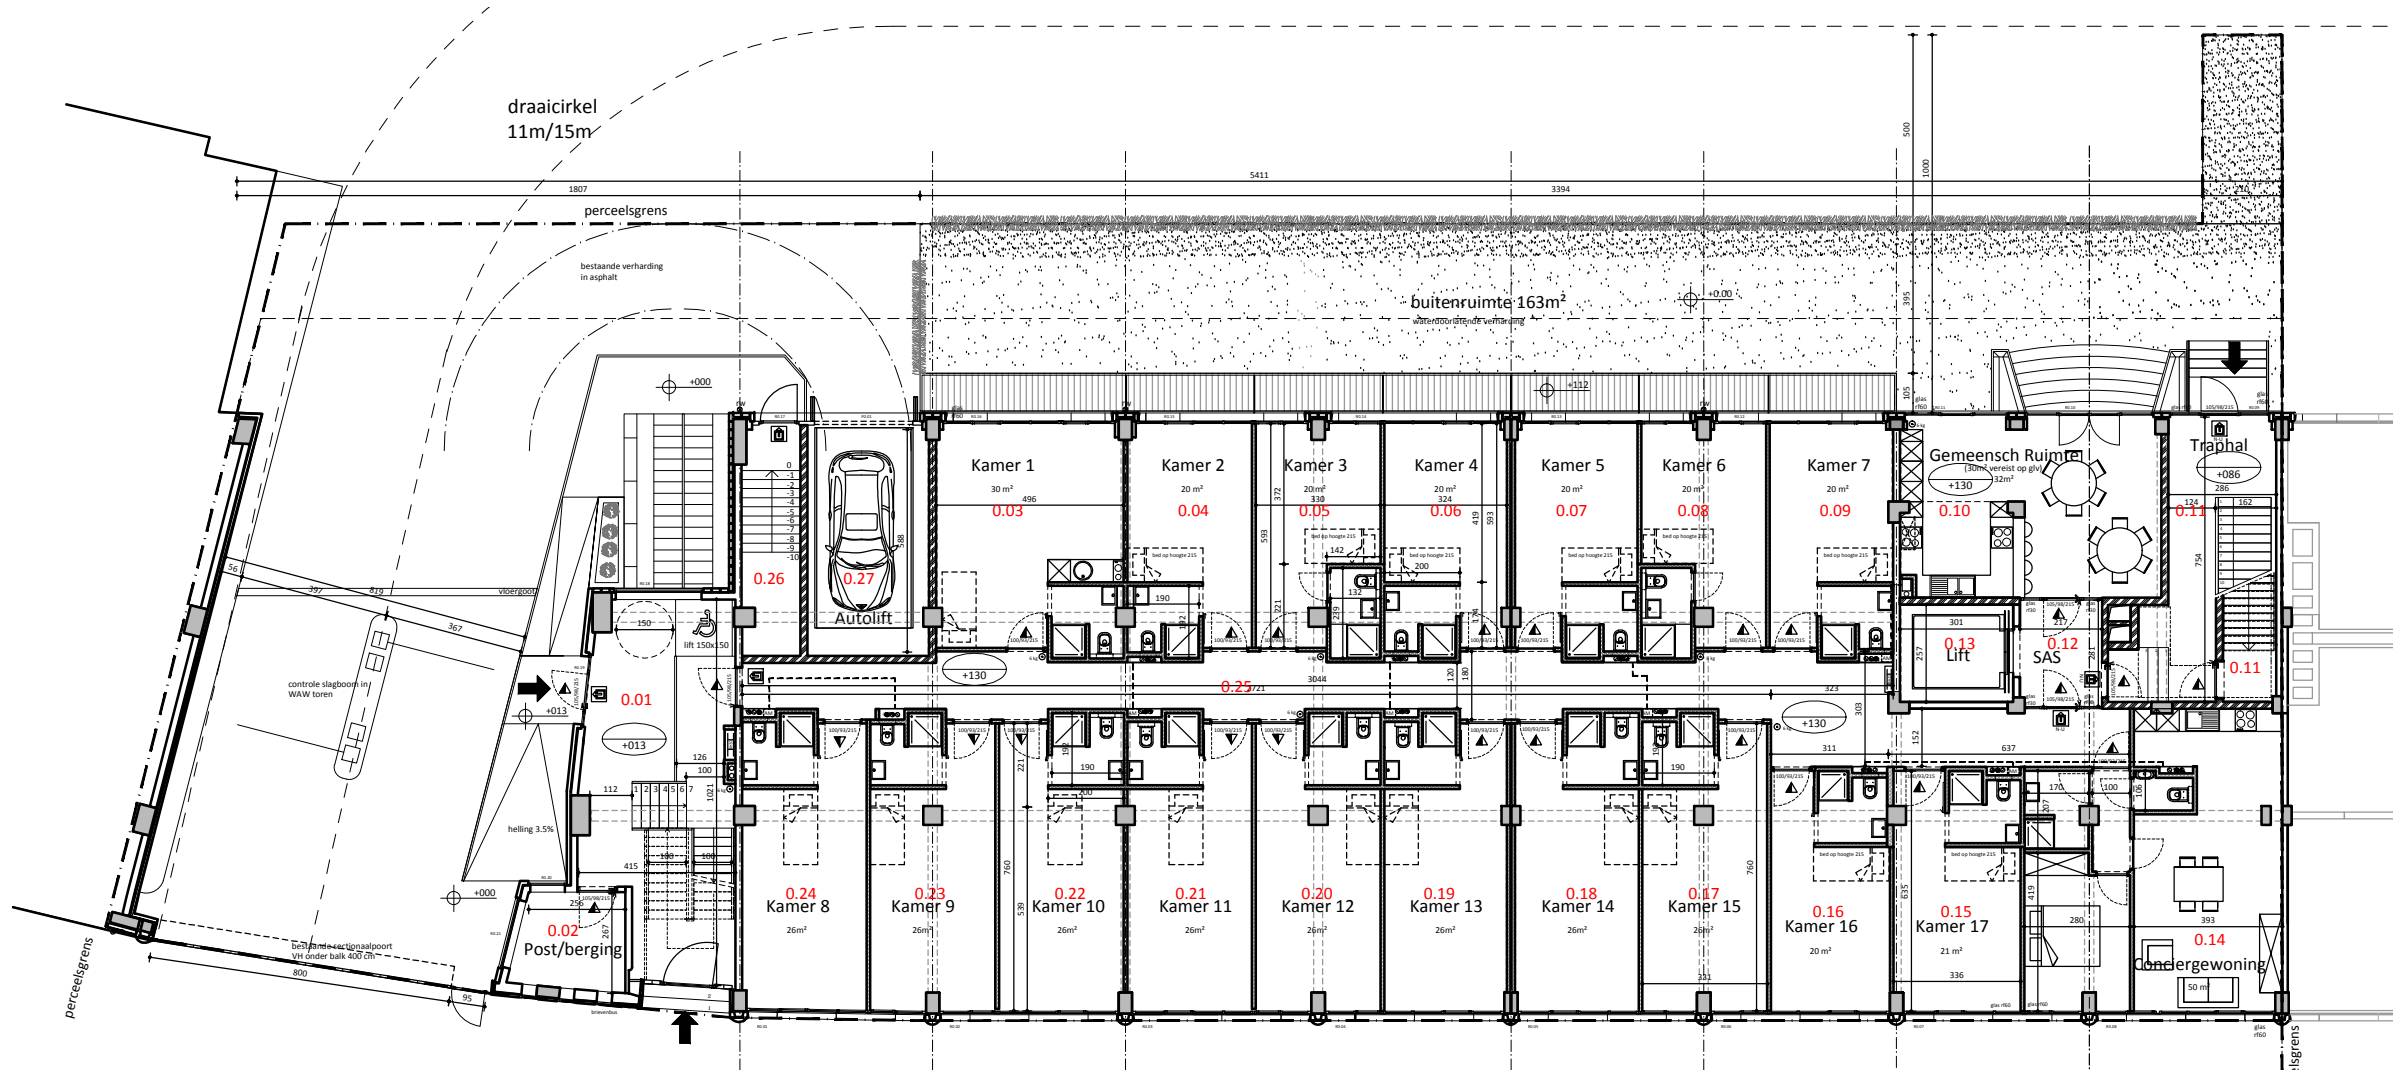

-1

-0

900011 AWW WAW
PERCEEL

AANDUIDING KAMERNUMMERS

Stramien - Architectuur & Ruimtelijke Planning cvba
Broederminstraat 52 2018 Antwerpen

plan:
datum: 27/10/2011

index:
schaal: 1/200