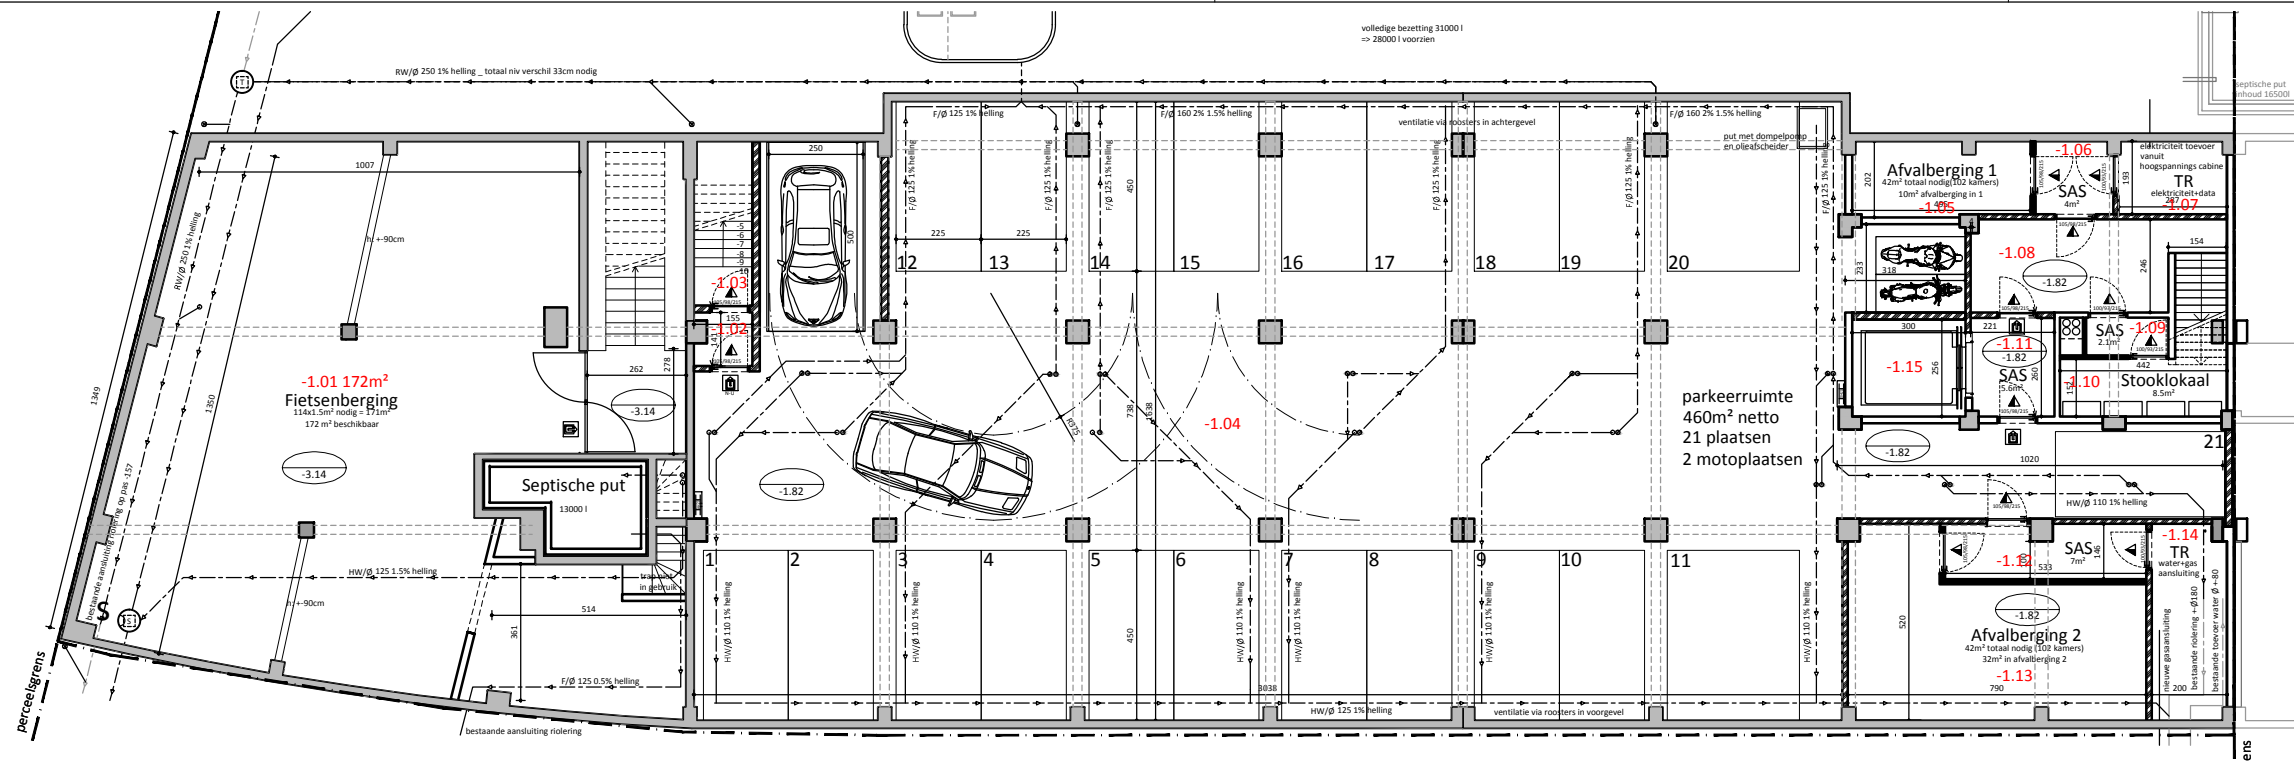

-1

-0

900011 AWW WAW
PERCEEL

AANDUIDING KAMERNUMMERS

Stramien - Architectuur & Ruimtelijke Planning cvba
Broederminstraat 52 2018 Antwerpen

plan:
datum: 27/10/2011

index:
schaal: 1/200